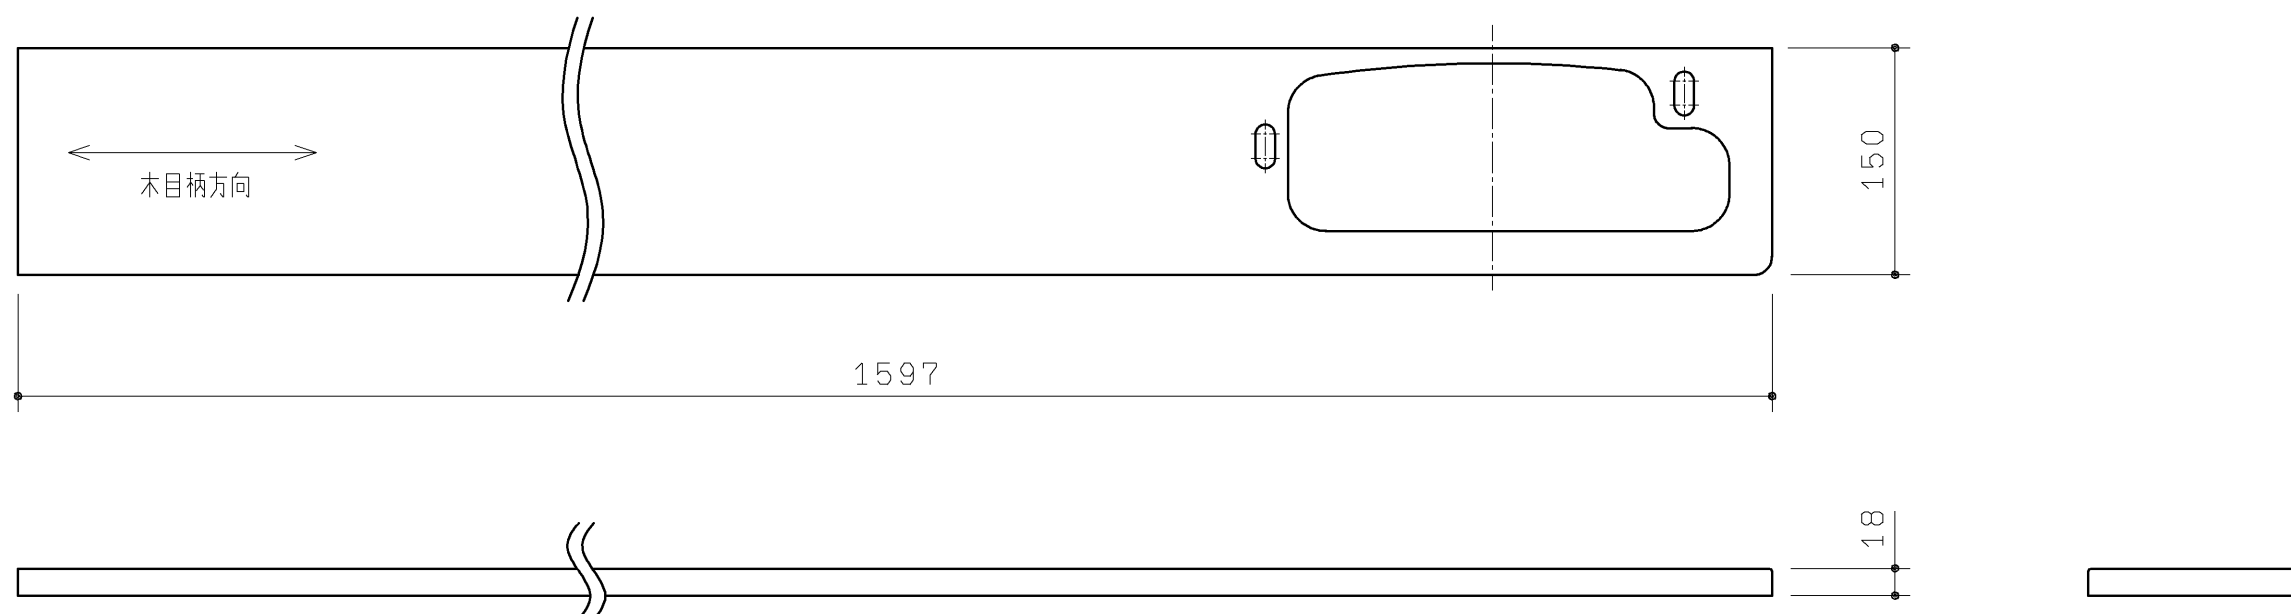

品番	表面色
UGKR02DR#NW1	ホワイト
UGKR02DR#EL	ライトウッドN
UGKR02DR#MW	ダルブラウン
UGKR02DR#EW	ホワイトウッド
UGKR02DR#EM	ミディアムウッドN

材質：木質+シート貼り

TOTO		第三角法	単位 mm	名称 カウンター
製図 齊田	検図 武藤 中尾	日付 19. 12. 02	尺度 1 : 5	品番 UGKR02DR#
備考				図番